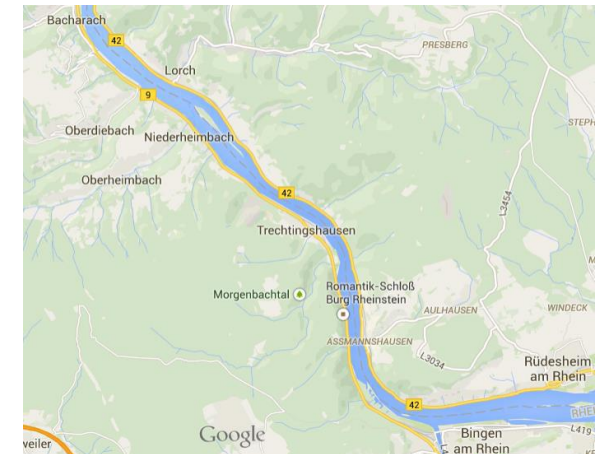

Die Wiesbadener Sopranistin **Sabine Gramenz** präsentiert Songs aus ihrem deutschen und US-amerikanischen Repertoire wie z.B. „Caprifischer“, „Kriminaltango“, „Singin‘ in the Rain“, „Over the Rainbow“ und andere.

Angelina Monti bringt viele Welthits aus ihrem internationalen Programm, wie „Hello Dolly“, „Summertime“, „Cheek to Cheek“, „Besame Mucho“, „Brazil“, „Volare“ und „S‘Wonderful“ mit auf den Rhein.

...und dabei gilt:
Alles live – kein Playback!

Rundfahrt ins romantische
Mittelrheintal:
ab Rüdesheim nach
Bacharach und zurück.

An Bord gibt es
Rheingauer Wein, Bier,
alkoholfreie Getränke, Tee
und verschiedene
Kaffeespezialitäten.

Für das leibliche Wohl werden
frische Waffeln,
eine Auswahl an Kuchen
sowie kleine herzhafte Speisen
angeboten.

**Swing auf dem
Rhein**
Sonntag. 18. März 2018
Von 14-17 Uhr
Rundfahrt ins Mittelrheintal
ab
Rüdesheim, Brücke 12
Tickets: 25,-Euro

Ticketbestellung unter:
info@roesslerlinie.de
und Tel.: 06722-2353
PKW Kostenfrei parken in Rüdesheim P5+P7-„Auf der Lach“